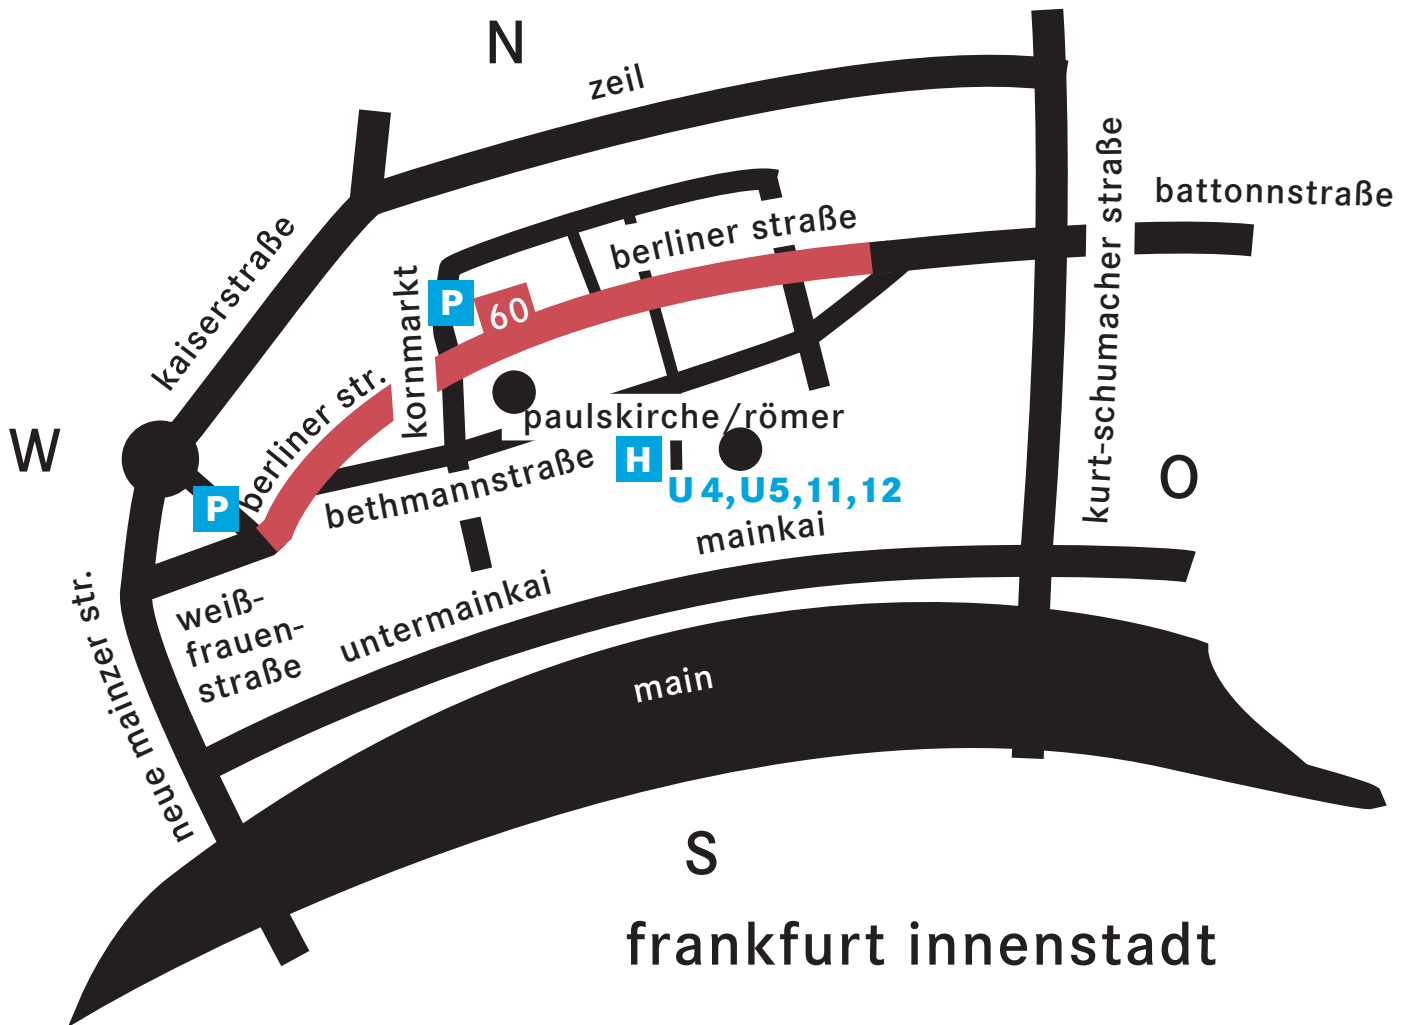

— **form im raum**
wohndesign in frankfurt

berliner str. 60 | 60311 frankfurt
tel.: 069/28 86 24 | www.formimraum.com

form im raum liegt verkehrsgünstig in frankfurts innenstadt. die berliner straße ist sowohl gut per pkw, als auch per öffentlicher verkehrsmittel zu erreichen.

parkmöglichkeiten für pkw bieten das parkhaus hauptwache am kornmarkt 10 und das parkhaus kaiserplatz, bethmannstr. 50–54.

anfahrt pkw:

von norden kommend über die kurt-schumacher straße auf die berliner straße einbiegen. von osten auf der battonnstraße kommend geradeaus auf die berliner straße fahren. am kornmarkt rechts abbiegen und im parkhaus hauptwache parken.

von süden und westen kommend über die neue mainzer straße, in die weißfrauenstraße einbiegen. von dort auf die bethmannstraße fahren und links auf den kornmarkt einbiegen. der kornmarkt führt senkrecht auf die berliner straße. überquert man die berliner straße kommt man zum parkhaus hauptwache, rechterhand.

anfahrt öffentliche verkehrsmittel:

u-bahn linie 4 und 5, straßenbahn linie 11 und 12, haltestelle paulskirche/römer.